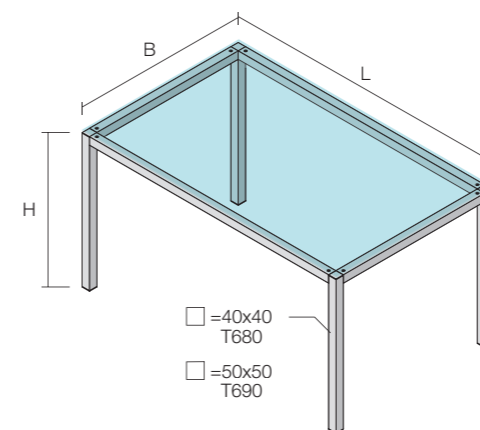

SCHEDA TECNICA TECHNICAL DATA

RAPIDO

SEZIONE GAMBA
LEG SECTION

Scale 1:1

DIMENSIONI
DIMENSIONS

DIMENSIONI IN MM / SIZE IN mm

RAPIDO RAPIDO table

T7680 - T7690

Struttura fissa completa di piano in vetro sp. 6 mm.
Fixed structure with glass top 6 mm thick.

Code	dimension (mm)	min. order (nr)	qty/box (nr)	Kg/box
T7680xxx.011	1380x850x740	1	1	-
T7680xxx.012	1600x850x740	1	1	-
T7680xxx.013	1200x850x740	1	1	-
T7680xxx.014	1800x850x740	1	1	-
T7690xxx.001	1380x850x740	1	1	-
T7690xxx.002	1600x850x740	1	1	-
T7690xxx.003	1200x850x740	1	1	-
T7690xxx.004	1800x850x740	1	1	-

T7683 - T7693

Struttura fissa predisposta per piano in nobilitato sp. 18-20 mm.
Fixed structure provided for top with any other finish, 18-20 mm thick.

Code	dimension (mm)	min. order (nr)	qty/box (nr)	Kg/box
T7683xxx.011	1380x850x740	1	1	-
T7683xxx.012	1600x850x740	1	1	-
T7683xxx.013	1200x850x740	1	1	-
T7683xxx.014	1800x850x740	1	1	-
T7693xxx.001	1380x850x740	1	1	-
T7693xxx.002	1600x850x740	1	1	-
T7693xxx.003	1200x850x740	1	1	-
T7693xxx.004	1800x850x740	1	1	-