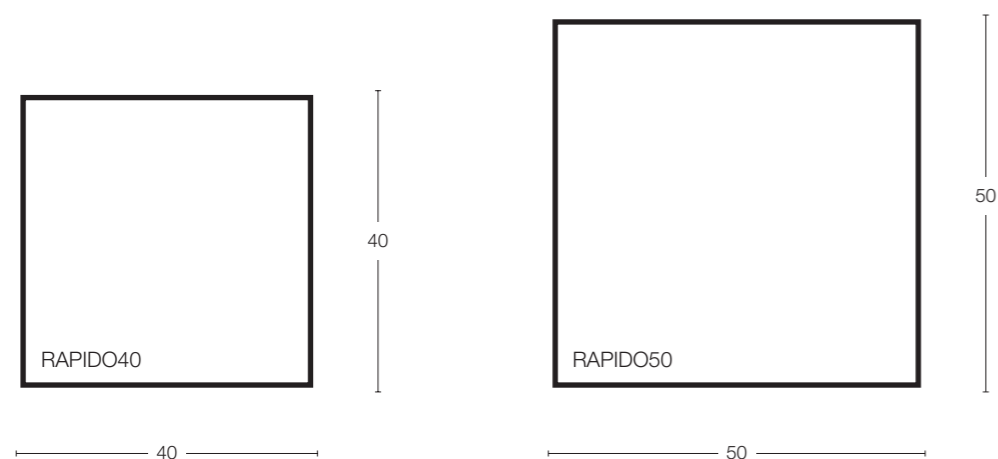

SCHEDA TECNICA TECHNICAL DATA

RAPIDO

SEZIONE GAMBA
LEG SECTION

Scale 1:1

DIMENSIONI
DIMENSIONS

DIMENSIONI IN MM / SIZE IN mm

RAPIDO RAPIDO table

T7680 - T7690

Struttura fissa completa di piano in vetro sp. 6 mm.
Fixed structure with glass top 6 mm thick.

Code	dimension (mm)	min. order (nr)	qty/box (nr)	Kg/box
T7680xxx.011	1380x850x740	1	1	-
T7680xxx.012	1600x850x740	1	1	-
T7680xxx.013	1200x850x740	1	1	-
T7680xxx.014	1800x850x740	1	1	-
T7690xxx.001	1380x850x740	1	1	-
T7690xxx.002	1600x850x740	1	1	-
T7690xxx.003	1200x850x740	1	1	-
T7690xxx.004	1800x850x740	1	1	-