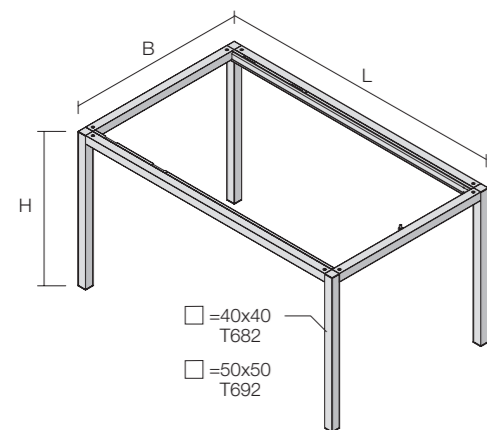

Code	dimension (mm)	min. order (nr)	qty/box (nr)	Kg/box
T7682xxx.011	1380x850x740	1	1	-
T7682xxx.012	1380x850x740	1	1	-
T7682xxx.013	1200x850x740	1	1	-
T7692xxx.001	1380x850x740	1	1	-
T7692xxx.010	1600x850x740	1	1	-
T7692xxx.003	1200x850x740	1	1	-