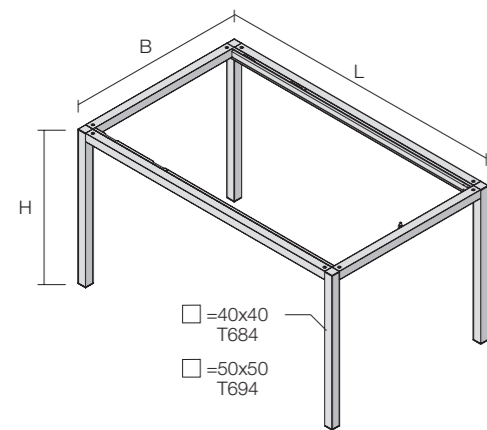

SCHEDA TECNICA TECHNICAL DATA

RAPIDO

SEZIONE GAMBA
LEG SECTION

Scale 1:1

DIMENSIONI
DIMENSIONS

DIMENSIONI IN MM / SIZE IN mm

RAPIDO RAPIDO table

T7680 - T7690

Struttura fissa completa di piano in vetro sp. 6 mm.
Fixed structure with glass top 6 mm thick.

Code	dimension (mm)	min. order (nr)	qty/box (nr)	Kg/box
T7680xxx.011	1380x850x740	1	1	-
T7680xxx.012	1600x850x740	1	1	-
T7680xxx.013	1200x850x740	1	1	-
T7680xxx.014	1800x850x740	1	1	-
T7690xxx.001	1380x850x740	1	1	-
T7690xxx.002	1600x850x740	1	1	-
T7690xxx.003	1200x850x740	1	1	-
T7690xxx.004	1800x850x740	1	1	-

T7683 - T7693

Struttura fissa predisposta per piano in nobilitato sp. 18-20 mm.
Fixed structure provided for top with any other finish, 18-20 mm thick.

Code	dimension (mm)	min. order (nr)	qty/box (nr)	Kg/box
T7683xxx.011	1380x850x740	1	1	-
T7683xxx.012	1600x850x740	1	1	-
T7683xxx.013	1200x850x740	1	1	-
T7683xxx.014	1800x850x740	1	1	-
T7693xxx.001	1380x850x740	1	1	-
T7693xxx.002	1600x850x740	1	1	-
T7693xxx.003	1200x850x740	1	1	-
T7693xxx.004	1800x850x740	1	1	-

RAPIDO RAPIDO table

T7684 - T7694

Struttura allungabile predisposta per piano in nobilitato sp. 18-20 mm.
Prolunga non compresa.
Fixed structure provided for top with any other finish, 18-20 mm thick.
Extension not included.