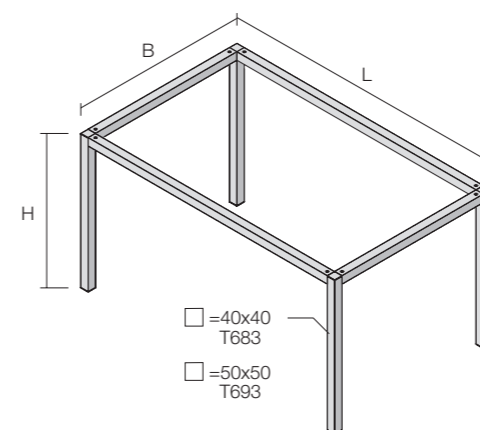

SCHEDA TECNICA TECHNICAL DATA

RAPIDO

SEZIONE GAMBA
LEG SECTION

Scale 1:1

DIMENSIONI
DIMENSIONS

DIMENSIONI IN MM / SIZE IN mm

RAPIDO RAPIDO table

T7680 - T7690

Struttura fissa completa di piano in vetro sp. 6 mm.
Fixed structure with glass top 6 mm thick.

Code	dimension (mm)	min. order (nr)	qty/box (nr)	Kg/box
T7680xxx.011	1380x850x740	1	1	-
T7680xxx.012	1600x850x740	1	1	-
T7680xxx.013	1200x850x740	1	1	-
T7680xxx.014	1800x850x740	1	1	-
T7690xxx.001	1380x850x740	1	1	-
T7690xxx.002	1600x850x740	1	1	-
T7690xxx.003	1200x850x740	1	1	-
T7690xxx.004	1800x850x740	1	1	-

T7683 - T7693

Struttura fissa predisposta per piano in nobilitato sp. 18-20 mm.
Fixed structure provided for top with any other finish, 18-20 mm thick.

Code	dimension (mm)	min. order (nr)	qty/box (nr)	Kg/box
T7683xxx.011	1380x850x740	1	1	-
T7683xxx.012	1600x850x740	1	1	-
T7683xxx.013	1200x850x740	1	1	-
T7683xxx.014	1800x850x740	1	1	-
T7693xxx.001	1380x850x740	1	1	-
T7693xxx.002	1600x850x740	1	1	-
T7693xxx.003	1200x850x740	1	1	-
T7693xxx.004	1800x850x740	1	1	-