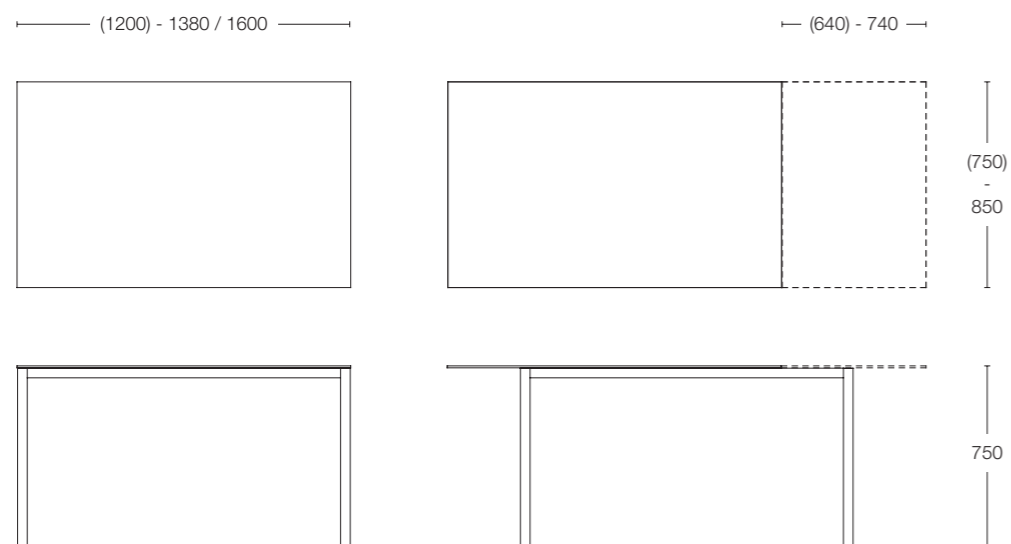

SCHEDA TECNICA TECHNICAL DATA

RAPIDO

SEZIONE GAMBA
LEG SECTION

Scale 1:1

DIMENSIONI
DIMENSIONS

DIMENSIONI IN MM / SIZE IN mm

RAPIDO RAPIDO table

T7680 - T7690

Struttura fissa completa di piano in vetro sp. 6 mm.
Fixed structure with glass top 6 mm thick.

Code	dimension (mm)	min. order (nr)	qty/box (nr)	Kg/box
T7680xxx.011	1380x850x740	1	1	-
T7680xxx.012	1600x850x740	1	1	-
T7680xxx.013	1200x850x740	1	1	-
T7680xxx.014	1800x850x740	1	1	-
T7690xxx.001	1380x850x740	1	1	-
T7690xxx.002	1600x850x740	1	1	-
T7690xxx.003	1200x850x740	1	1	-
T7690xxx.004	1800x850x740	1	1	-