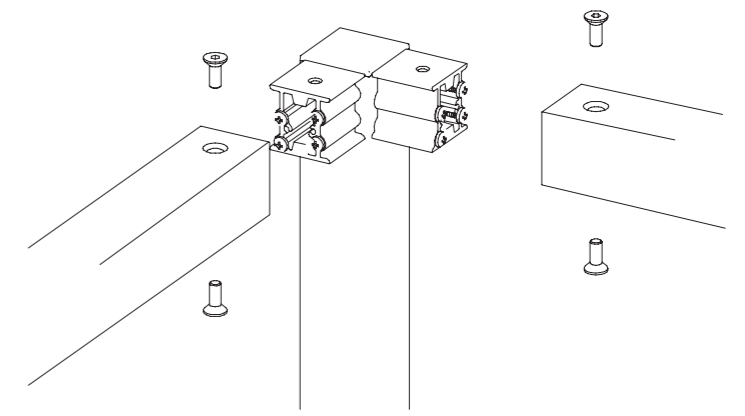

SCHEDA TECNICA TECHNICAL DATA

RAPIDO

SEZIONE GAMBA
LEG SECTION

Scale 1:1

DIMENSIONI
DIMENSIONS

DIMENSIONI IN MM / SIZE IN mm

RAPIDO RAPIDO table

T7680 - T7690