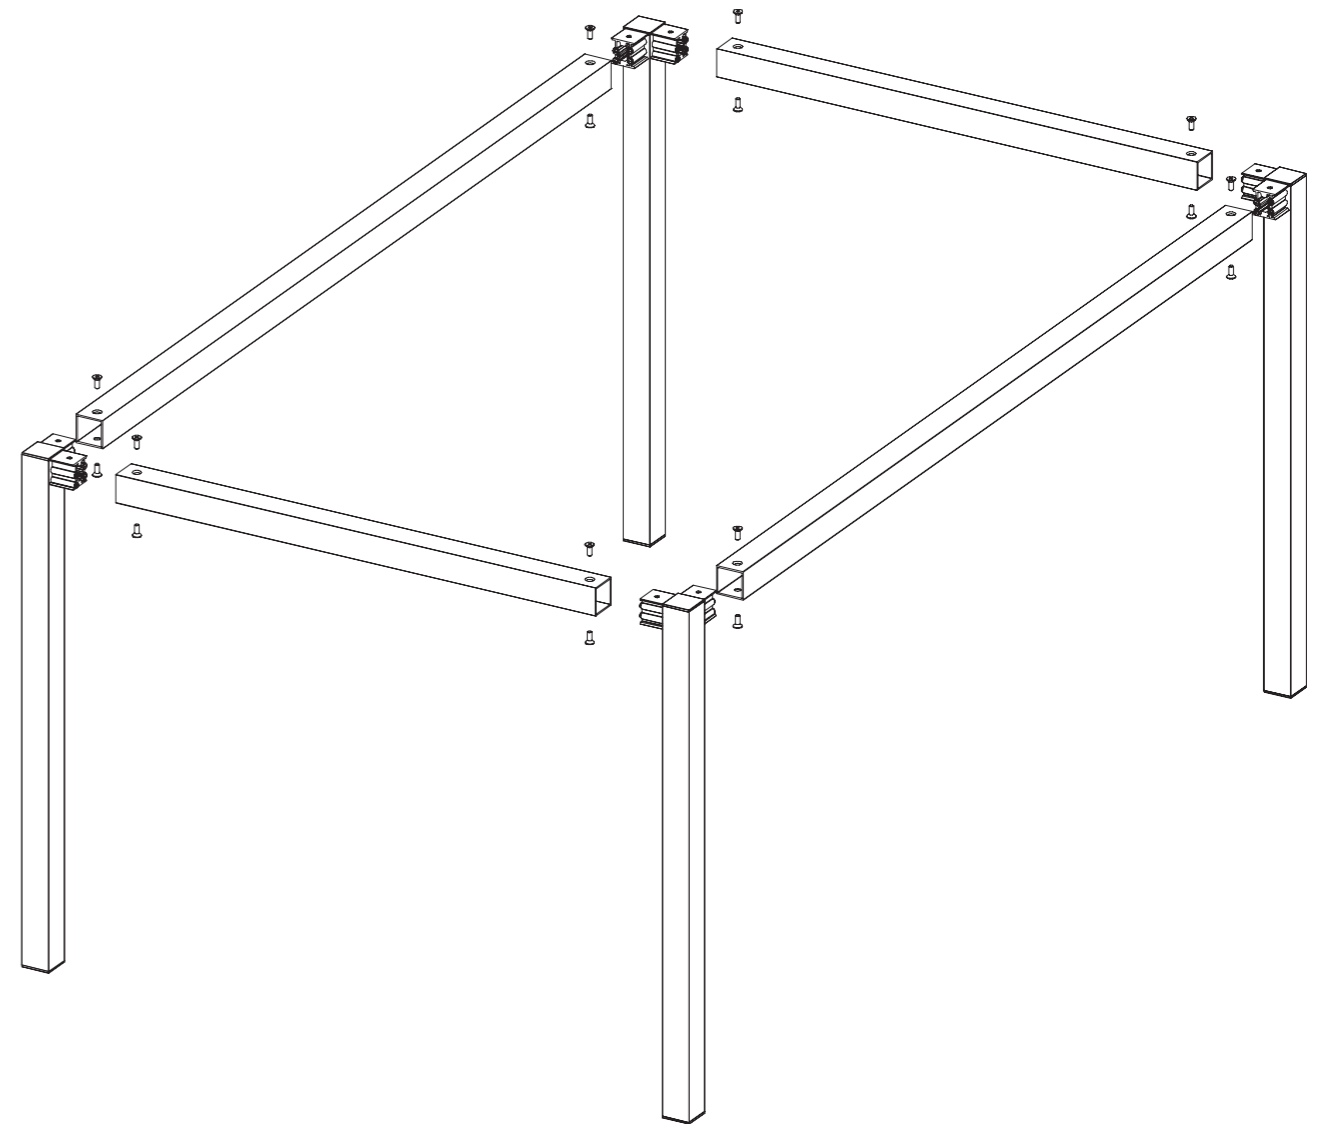

SCHEDA TECNICA TECHNICAL DATA

RAPIDO

SEZIONE GAMBA
LEG SECTION

Scale 1:1

DIMENSIONI
DIMENSIONS

DIMENSIONI IN MM / SIZE IN mm

RAPIDO RAPIDO table

T7680 - T7690

Struttura fissa completa di piano in vetro sp. 6 mm.
Fixed structure with glass top 6 mm thick.

Code	dimension (mm)	min. order (nr)	qty/box (nr)	Kg/box
T7680xxx.011	1380x850x740	1	1	-
T7680xxx.012	1600x850x740	1	1	-
T7680xxx.013	1200x850x740	1	1	-
T7680xxx.014	1800x850x740	1	1	-
T7690xxx.001	1380x850x740	1	1	-
T7690xxx.002	1600x850x740	1	1	-
T7690xxx.003	1200x850x740	1	1	-
T7690xxx.004	1800x850x740	1	1	-