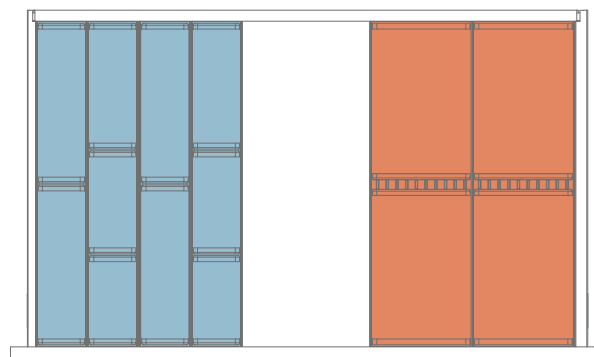

800

DIVISORIO CASSETTI IN ALLUMINIO ALUMINIUM DRAWERS DIVIDER

ART. 800

IT

Euroorvel propone un sistema divisorio cassetti in alluminio composto da due profili, doppio canale e vasca singola, tagliabili a misura secondo necessità, gusto ed esigenze.

SPECIFICHE E CARATTERISTICHE — SPECIFICATIONS AND FEATURES

EXAMPLE 2

DRAWER SIZE: 600mm

EXAMPLE 3

DRAWER SIZE: 600mm

EXAMPLE 4

DRAWER SIZE: 900mm

EXAMPLE 5

DRAWER SIZE: 900mm

DIMENSIONI — DIMENSIONS

PROFILO PORTAPOSATE DOPPIO IN ALLUMINIO
DOUBLE DRAWER DIVIDER IN ALUMINIUM

ART.5500

PROFILO PORTAPOSATE SINGOLO IN ALLUMINIO
SINGLE DRAWER DIVIDER IN ALUMINIUM

ART.5501