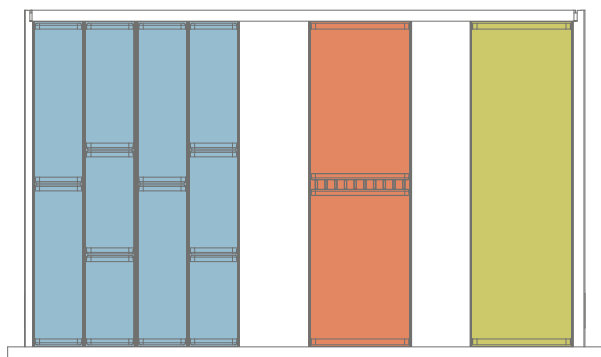

800

DIVISORIO CASSETTI IN ALLUMINIO ALUMINIUM DRAWERS DIVIDER

ART. 800

IT

Euroorvel propone un sistema divisorio cassetti in alluminio composto da due profili, doppio canale e vasca singola, tagliabili a misura secondo necessità, gusto ed esigenze.

SPECIFICHE E CARATTERISTICHE — SPECIFICATIONS AND FEATURES

EXAMPLE 2

DRAWER SIZE: 600mm

EXAMPLE 3

DRAWER SIZE: 600mm

EXAMPLE 4

DRAWER SIZE: 900mm

EXAMPLE 5

DRAWER SIZE: 900mm

DIMENSIONI — DIMENSIONS

PROFILO PORTAPOSATE DOPPIO IN ALLUMINIO
DOUBLE DRAWER DIVIDER IN ALUMINIUM

ART.5500

PROFILO PORTAPOSATE SINGOLO IN ALLUMINIO
SINGLE DRAWER DIVIDER IN ALUMINIUM

ART.5501