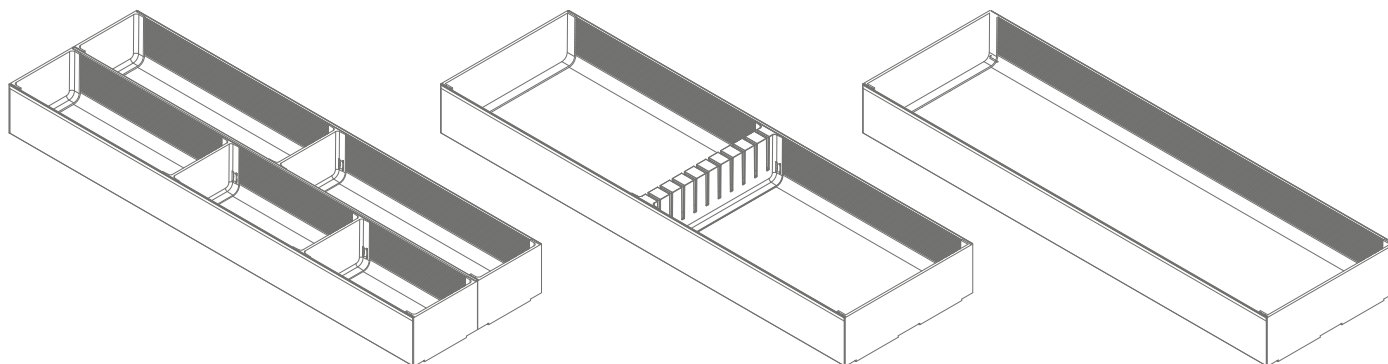

SPECIFICHE E CARATTERISTICHE — SPECIFICATIONS AND FEATURES

EXAMPLE 2

DRAWER SIZE: 600mm