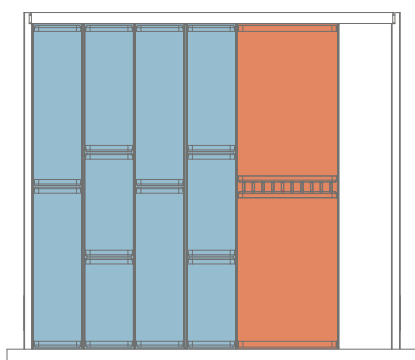

SPECIFICHE E CARATTERISTICHE — SPECIFICATIONS AND FEATURES

EXAMPLE 2

DRAWER SIZE: 600mm