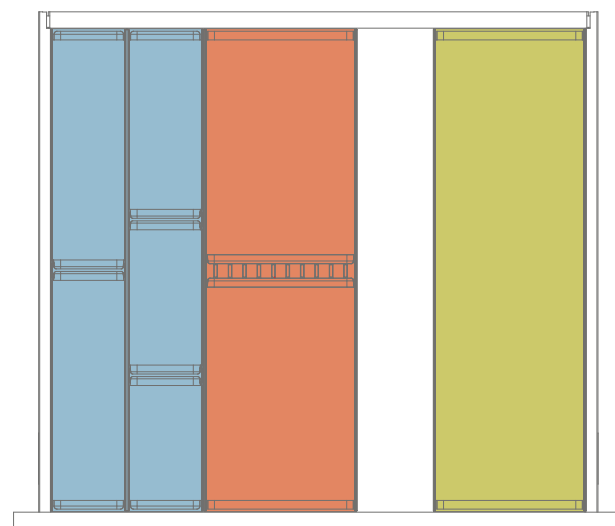

800

DIVISORIO CASSETTI IN ALLUMINIO ALUMINIUM DRAWERS DIVIDER

ART. 800

IT

Euroorvel propone un sistema divisorio cassetti in alluminio composto da due profili, doppio canale e vasca singola, tagliabili a misura secondo necessità, gusto ed esigenze.

Articolato con tappi in plastica e divisori posizionabili a piacimento, grazie all' innovativo sistema ad incastro che utilizzano, è disponibile in 3 finiture.

EN

Euroorvel presents an aluminium divider system for drawers consisting of two profiles, double rail and single tray, that can be easily cut according to your own need and taste.

It is available in 3 different finishes and equipped with plastic end caps and dividers in matching colour that can be placed as needed thanks to an innovative snap-fit system.

EXAMPLE 1

DRAWER SIZE: 600mm

DRAWER SIZE: 900mm

DIMENSIONI — DIMENSIONS

PROFILO PORTAPOSATE DOPPIO IN ALLUMINIO
DOUBLE DRAWER DIVIDER IN ALUMINIUM

ART.5500

PROFILO PORTAPOSATE SINGOLO IN ALLUMINIO
SINGLE DRAWER DIVIDER IN ALUMINIUM

ART.5501