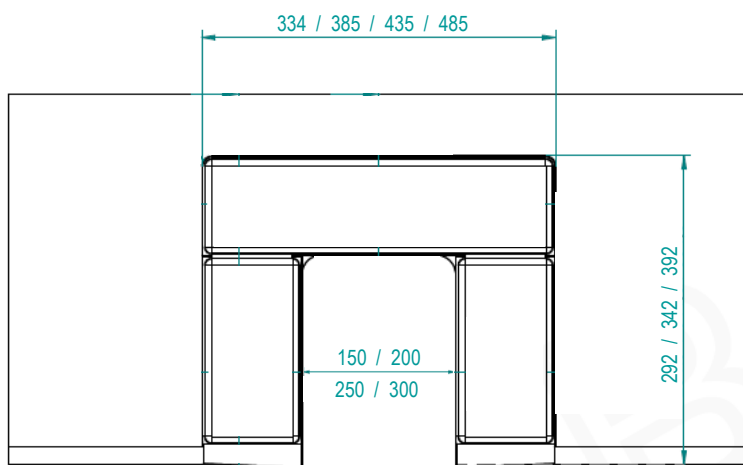

Si tratta di un sistema modulare in 3 pezzi per la copertura del fondo cassetto realizzato in 4 diverse larghezze 150 mm, 200 mm, 250 mm, 300 mm, in 3 diverse profondità 200 mm, 250 mm, 300 mm e in 2 diverse altezze 35 mm e 70 mm.

It is a modular 3-piece system for covering the drawer bottom, available in 4 different widths 150 mm, 200 mm, 250 mm, 300 mm, in 3 different depths 200 mm, 250 mm, 300 mm and in 2 different heights 35 mm and 70 mm.

Es handelt sich um ein modulares, dreiteiliges Systems zum Abdecken des Fachbodens in 4 unterschiedlichen Breiten 150 mm, 200 mm, 250 mm, 300 mm, in 3 unterschiedlichen Tiefen 200 mm, 250 mm, 300 mm und in 2 unterschiedlichen Höhen (C) 35 mm und 70 mm

TIDY

NUOVA PARETE CONTENITORE PER LO SPAZIO SIFONE
NEW STORAGE WALLS FOR SYPHON'S SPACE
NEUE MÖBELWAND FÜR DIE UNTERBRINGUNG DES SIPHONS

DIMENSIONI - DIMENSIONS - ABMESSUNGEN

TAGLIO - CUT - SCHNITT