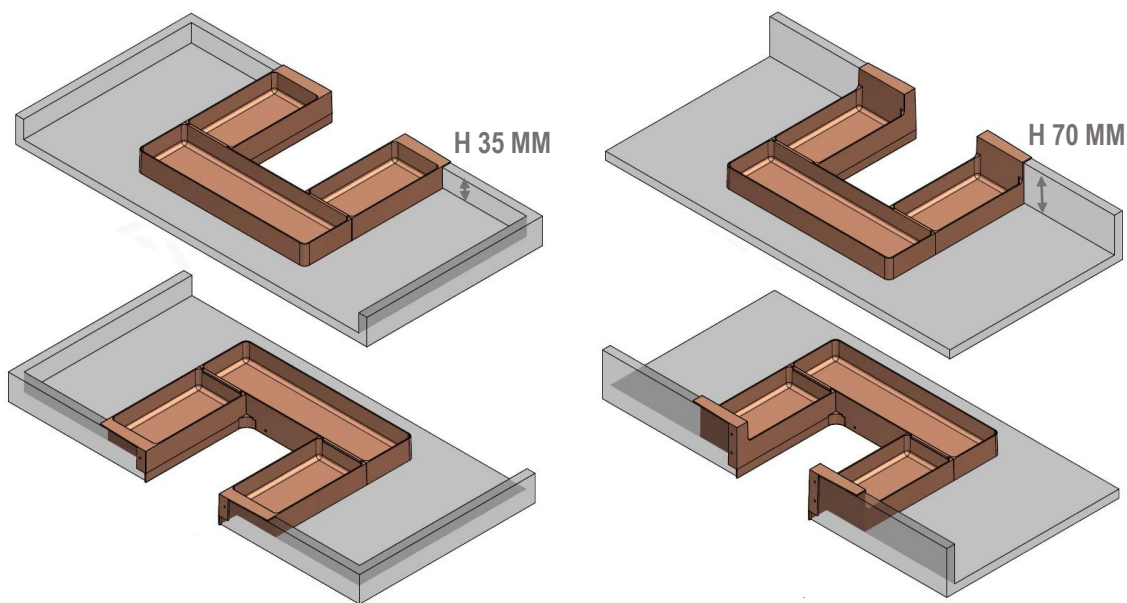

TIDY

NUOVA PARETE CONTENITORE PER LO SPAZIO SIFONE
NEW STORAGE WALLS FOR SYPHON'S SPACE
NEUE MÖBELWAND FÜR DIE UNTERBRINGUNG DES SIPHONS