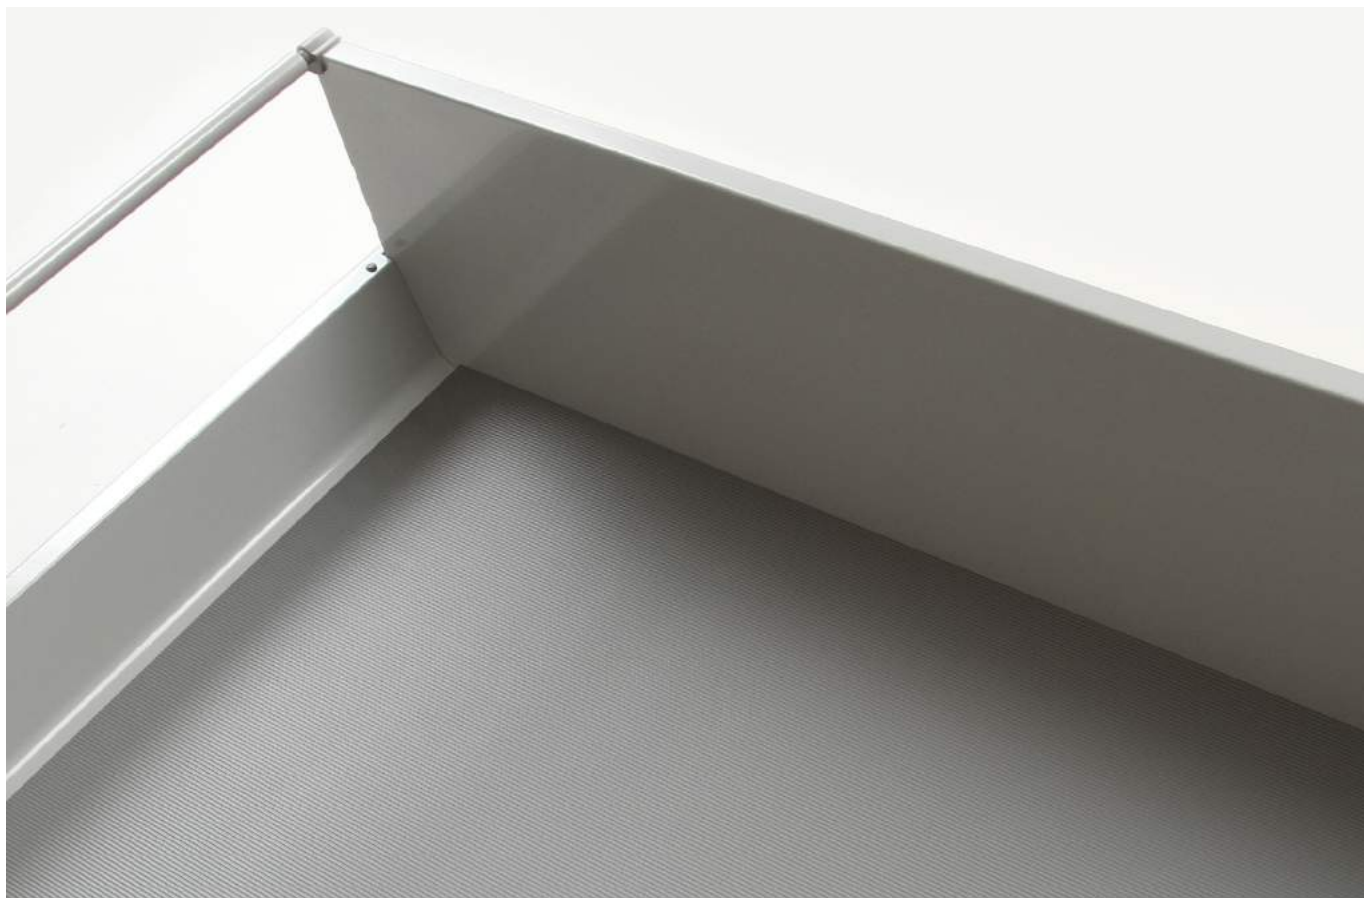

art 915

Tappetino antiscivolo gofrato a bollini spess. 1,5 mm
- Non-sliding embossed "pimple" mat, thickness 1,5 mm
- Tapis antidérapant gaufré avec timbres, épaisseur 1,5 mm

BIANCO / White

RAL 9002

GRIGIO CHIARO / Light Grey

SILVER / Silver

GRIGIO SCURO / Dark Grey

NERO / Dark

TAPPETI ANTISCIVOLO PER CASSETTI

ANTI-SLIDING MAT FOR DRAWERS / TAPIS POUR LES TIROIRS

art 916

Tappetino antiscivolo gofrato millerighe spess. 1,5 mm

- Non-sliding embossed "corrugated" mat, thickness 1,5 mm

- Tapis antidérapant gaufré "à rayures", épaisseur 1,5 mm

BIANCO / White

GRIGIO CHIARO / Light Grey

SILVER / Silver

GRIGIO SCURO / Dark Grey

NERO / Dark

TAPPETI ANTISCIVOLO PER CASSETTI

ANTI-SLIDING MAT FOR DRAWERS / TAPIS POUR LES TIROIRS

art 917

Tappetino antiscivolo liscio opaco spess. 1,5 mm
- Non-sliding "smooth" opaque mat, thickness 1,5 mm
- Tapis antidérapant "lisse" opaque, épaisseur 1,5 mm

BIANCO / White

TORTORA / Dove-grey

GRIGIO CHIARO / Light Grey