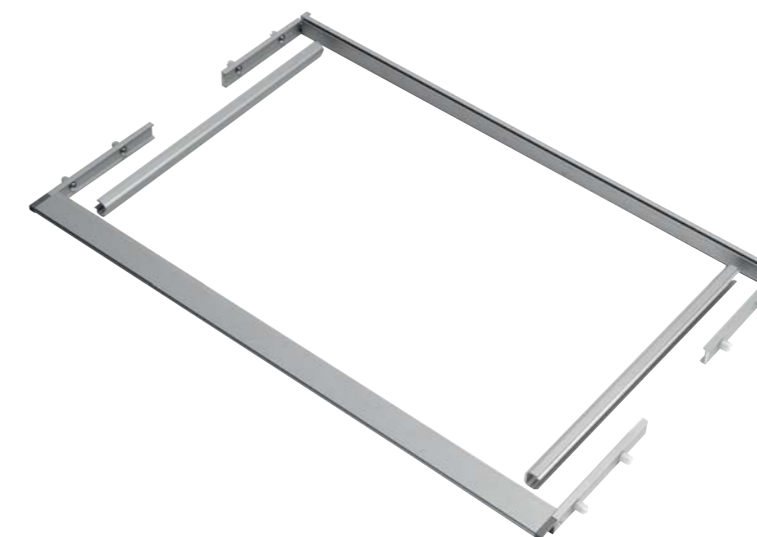

The Ice drip tray is fully covered with stainless steel AISI 304. Modular 1 Ice is available as a wall unit in length of 45, 60, 80, 90 cm and three different attachments: Ø 10 or Ø 5 mm retractable pins for side boring and adjustable ring nuts.

Telaio con gola Led per mobile scolapiatti •
Shaped Led frame for dish-rack cabinet •

TELAIO CON GOLA REGOLABILE PER MOBILE SCOLAPIATTI

Realizzato in alluminio anodizzato, ha il profilo anteriore scaricato per poter facilitare l'apertura delle ante senza maniglia.

Disponibile nelle misure per mobile da 40 a 120 cm. Di semplice installazione, è regolabile in profondità, ed è utilizzabile su pensili con profondità min. mm 300, max mm 350.

ADJUSTABLE SHAPED FRAME FOR DISH-RACK CABINET

Made in anodized aluminium, has a shaped front profile for the opening of doors without handles.

It is available in sizes from 40 to 120 cm can be applied on cabinets with depth min. mm 300, max mm 350.