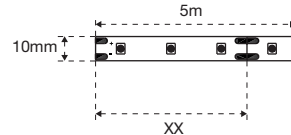

STRIP REEL

Superficie

Strip Reel es una línea de circuitos impresos flexibles adecuados para el alumbrado decorativo y para la integración con los perfiles Meccano. Suministrados en rollos de 5 m seccionables, están disponibles a 12 o 24 V, en tres densidades ("G" 72 LED/m, "C" 108 LED/m, "E" 156 LED/m) y con una temperatura de color natural (4000 K), caliente (3000 K) o Emotion Dual Color que permite la variación de 3000 K a 4000 K. Completa la gama la versión IP44 con funda de silicona.

H [cm]	72 lm/W 4000K	108 lm/W 4000K	156 lm/W 4000K
30	950 lx	1350 lx	1950 lx
50	500 lx	760 lx	1100 lx
100	150 lx	250 lx	350 lx

1 m
982 lm
84 lm/W
CRI>80

EDC

LED STRIP 12 V EDC 120 + 120 LED/m (Max 2,8 m)